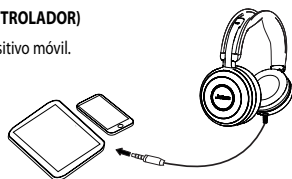

1 CONEXIÓN

CONEXIÓN A PC (CON EL CONTROLADOR)

Conecte el auricular completamente en el controlador, y conecte el controlador a un puerto USB en la PC.

CONEXIÓN A DISPOSITIVO MÓVIL (SIN CONTROLADOR)

Conecte el auricular directamente en el dispositivo móvil.

2 CÓMO USARLO

Se recomienda colocar el micrófono cerca de su boca (2 cm). El micrófono se puede doblar para acomodar su preferencia personal.

Cuando escuche música o esté al aire libre, puede guardar el micrófono en el surco de la cinta para la cabeza.