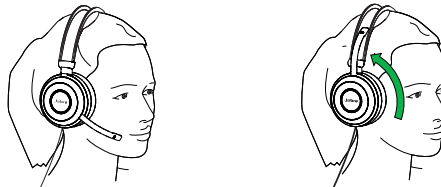

CARACTERÍSTICAS DESTACADAS

- ANC (Cancelación de ruido activo)
- Hecho para la música y las conversaciones de voz
- Cancelación pasiva de ruido
- Indicador luminoso de ocupado en las copas de los oídos
- Discreto brazo articulado en la diadema
- cuando esté escuchando música
- Funciona con todos los dispositivos móviles
- Botón de escucha, solamente presione el botón en la copa de oído derecha y puede escuchar anuncios sin quitarse el auricular
- Fácil administración de llamadas con la unidad de control

1 CONEXIÓN

CONEXIÓN A PC (CON EL CONTROLADOR)

Conecte el auricular completamente en el controlador, y conecte el controlador a un puerto USB en la PC.

CONEXIÓN A DISPOSITIVO MÓVIL (SIN CONTROLADOR)

Conecte el auricular directamente en el dispositivo móvil.

2 CÓMO USARLO

Se recomienda colocar el micrófono cerca de su boca (2 cm). El micrófono se puede doblar para acomodar su preferencia personal.

Cuando escuche música o esté al aire libre, puede guardar el micrófono en el surco de la cinta para la cabeza.

ALMACENADO PLANO

Las orejas pueden doblarse hasta estar planas para facilitar su almacenamiento. Antes de doblar las orejas planas debe sacar el micrófono del surco en la diadema para la cabeza y debe girarse hacia atrás.