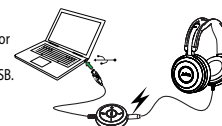

CARACTERÍSTICAS Y ESPECIFICACIONES TÉCNICAS

- Hecho para la música y las conversaciones de voz
- Facilidad en la administración de llamadas
- Cancelación activa de ruido
- Función de escucha del exterior
- Indicador luminoso de ocupado integrado
- Jabra Intelligent Call Transfer
- Brazo articulado discreto
- Funciona con todos los dispositivos móviles