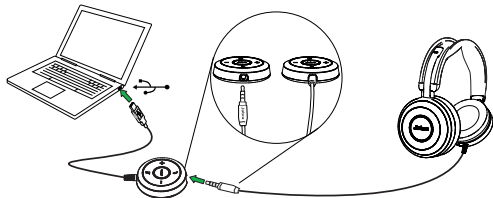

1 CONEXIÓN

CONEXIÓN A PC (CON EL CONTROLADOR)

Conecte el auricular completamente en el controlador, y conecte el controlador a un puerto USB en la PC.